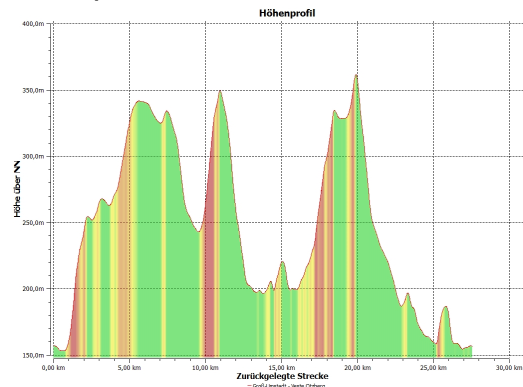

Wanderung Odenwald / Sportwanderung Spessartbund:

Datum: 03.01.2014
Start: 09:30 Uhr Bahnhof Groß-Umstadt Mitte
Streckentyp: Rundwanderung
Wanderstrecke: Groß-Umstadt Bahnhof – Farmerhaus – Hängebrücke – Rödelshäuschen – Sausteige – Hexenhäuschen – Heubach - Wiebelsbach – Veste Otzberg – Groß-Umstadt Bahnhof
Wanderdaten: 27,6 km / 555 Hm
Einkehr: Veste Otzberg
Index: 20140103

Streckenverlauf:

Höhenprofil:

Kartenmaterial © BKG, TK 1:25.000 www.bkg.bund.de · Software © MagicMaps GmbH www.magicmaps.de